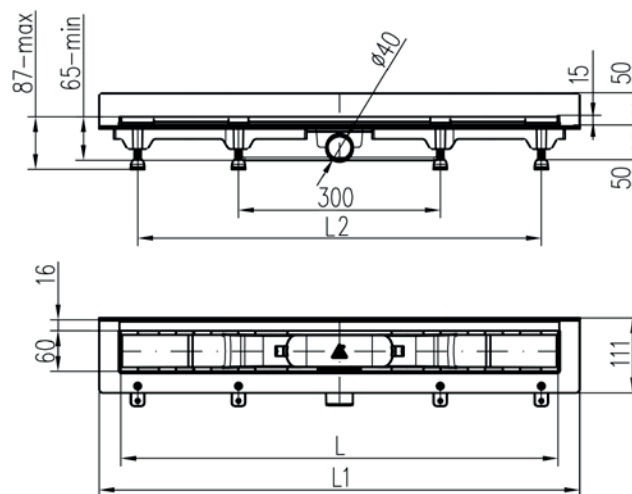

- debitul în conformitate cu EN 1253-2
 - 35 – 38 l/min (pentru lungimea de 350, 450, 650, 750 și 850 mm),
 - 46 – 52 l/min (pentru lungimea de 950 și 1050 mm)
- sifon combinat: nivelul apei/clapetă anti-refulare
- capacitate de încărcare K3 (300 kg)
- grilă mată de 1,5 mm. din oțel inoxidabil conform DIN 1,4301
- gamă dimensională 350, 450, 650, 750, 850, 950 și 1050 mm
- demontare facilă pentru curățarea sifonului
- înălțimea cadrului de 15 mm.
- 7 modele diferite de grile (lungimile 950 și 1050 mm disponibile doar în varianta STANDARD/CUSTOM)
- înălțimea rigolei de scurgere pentru duș reglabilă la partea superioară
- membrană hidroizolantă autoadezivă inclusă

Rigolă de scurgere pentru duș W 750 M | L = 750

Rigolă de scurgere pentru duș W 850 M | L = 850

RIGOLE DE SCURGERE PENTRU DUȘ, RAMĂ DE OȚEL INOXIDABIL, Ø 50 mm

Rigolă de scurgere pentru duș 950 M | L = 950

Rigolă de scurgere pentru duș 1050 M | L = 1050

RIGOLE DE SCURGERE PENTRU DUȘ

Rigole de scurgere pentru duș,
Ø 40 mm

Rigole de scurgere pentru duș - la perete,
Ø 40 mm

L [mm]	L1 [mm]	L2 [mm]	GREUTATE Rigole de scurgere pentru duș [kg]	GREUTATE Rigole de scurgere pentru duș fixate la perete [kg]	AMBALAJ buc/palet
350	415	295	1,10	1,20	1/280
450	515	295	1,30	1,40	1/280
650	715	595	1,80	1,50	1/175
750	815	695	1,90	2,00	1/150
850	915	795	2,10	2,30	1/150

Rigolă de scurgere pentru duș,
Ø 50 mm, 950 și 1050 mm

L [mm]	L1 [mm]	L2 [mm]	GREUTATE Rigole de scurgere pentru duș [kg]	AMBALAJ buc/palet
950	1014	800	2,42	1/100
1050	1114	900	2,57	1/100

GRILĂ SCURGERE DUȘ