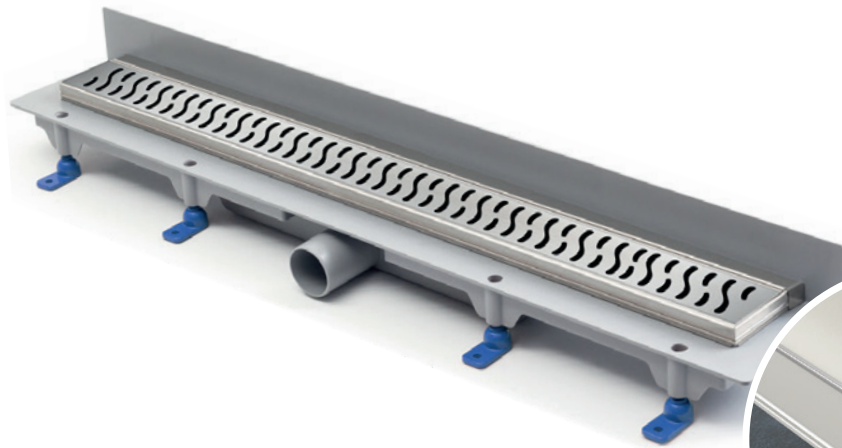

Bine ai venit în lumea soluțiilor.

PERFECȚIUNE ÎN DETALII

Rigolele de scurgere pentru duș sunt accesorii de interior pentru băi moderne, saune și zone de relaxare în care cerințele estetice și tehnice dictează alegerea produselor extrem de funcționale și fiabile. Avantajul principal al acestora îl reprezintă instalarea ușoară, întreținerea ușoară și utilizarea fără impedimente a tuturor zonelor din baie.

AVANTAJE

- design modern
- rezistență la deteriorare
- construcție de înălțime joasă: de la 65 mm
- reglajul înălțimii:
 - 65 – 87 mm (pentru lungimea de 350, 450, 650, 750 și 850 mm),
 - 80 – 102 mm (pentru lungimea de 950 și 1050 mm)

- debitul în conformitate cu EN 1253-2
 - 35 – 38 l/min (pentru lungimea de 350, 450, 650, 750 și 850 mm),
 - 46 – 52 l/min (pentru lungimea de 950 și 1050 mm)
- sifon combinat: nivelul apei/clapetă anti-refulare
- capacitate de încărcare K3 (300 kg)
- grilă mată de 1,5 mm. din oțel inoxidabil conform DIN 1,4301
- gamă dimensională 350, 450, 650, 750, 850, 950 și 1050 mm
- demontare facilă pentru curățarea sifonului
- înălțimea cadrului de 15 mm.
- 7 modele diferite de grile (lungimile 950 și 1050 mm disponibile doar în varianta STANDARD/CUSTOM)
- înălțimea rigolei de scurgere pentru duș reglabilă la partea superioară
- membrană hidroizolantă autoadezivă inclusă

MODELE

RIGOLE PENTRU DUȘ

RIGOLE PENTRU DUȘ FIXATE LA PERETE

GRILĂ SCURGERE DUȘ

RIGOLE DE SCURGERE PENTRU DUȘ

RIGOLE DE SCURGERE PENTRU DUȘ, RAMĂ DE PLASTIC, Ø 40 mm

Rigolă de scurgere pentru duș 350 P | L = 350