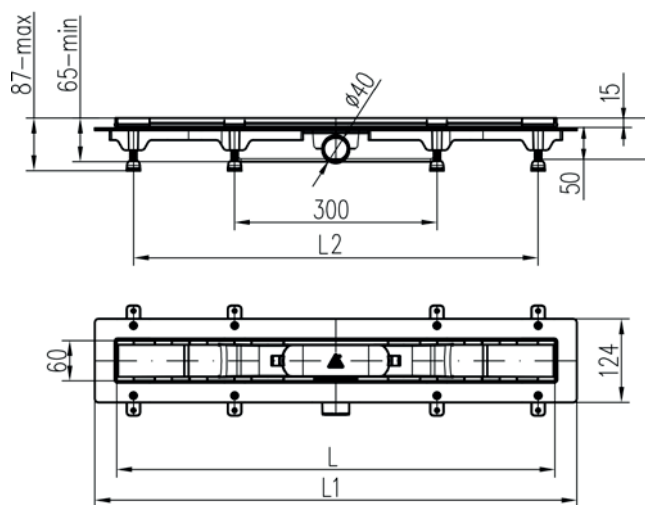

RIGOLE DE SCURGERE PENTRU DUȘ

Rigole de scurgere pentru duș,
Ø 40 mm