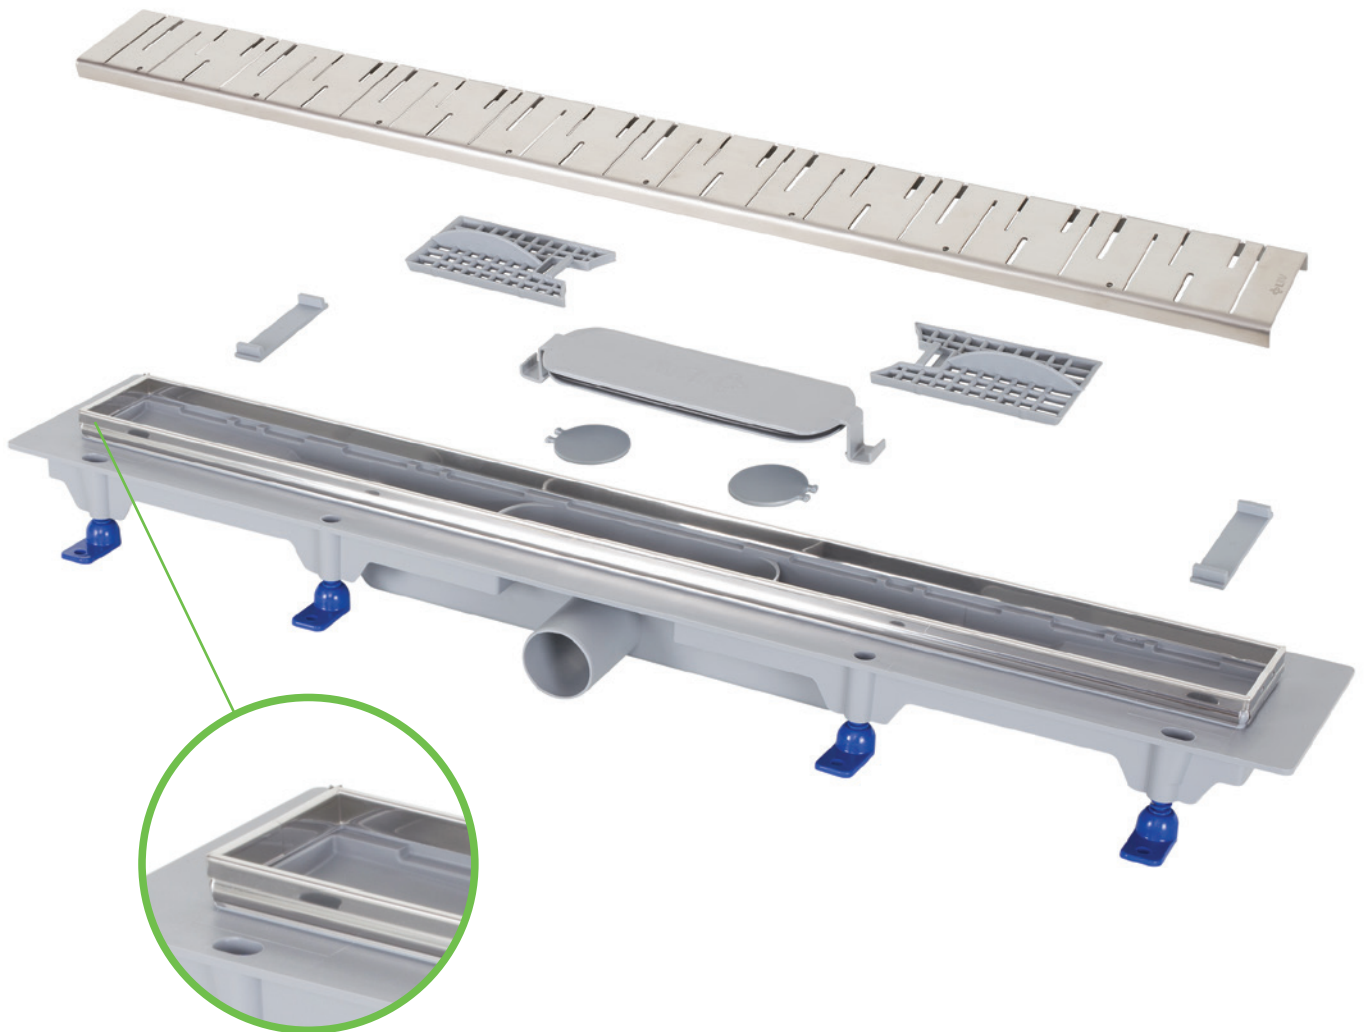

Bine ai venit în lumea soluțiilor.

PERFECȚIUNE ÎN DETALII

Rigolele de scurgere pentru duș sunt accesorii de interior pentru băi moderne, saune și zone de relaxare în care cerințele estetice și tehnice dictează alegerea produselor extrem de funcționale și fiabile. Avantajul principal al acestora îl reprezintă instalarea ușoară, întreținerea ușoară și utilizarea fără impedimente a tuturor zonelor din baie.

AVANTAJE

- design modern
- rezistență la deteriorare
- construcție de înălțime joasă: de la 65 mm
- reglajul înălțimii:
 - 65 – 87 mm (pentru lungimea de 350, 450, 650, 750 și 850 mm),
 - 80 – 102 mm (pentru lungimea de 950 și 1050 mm)

- debitul în conformitate cu EN 1253-2
 - 35 – 38 l/min (pentru lungimea de 350, 450, 650, 750 și 850 mm),
 - 46 – 52 l/min (pentru lungimea de 950 și 1050 mm)
- sifon combinat: nivelul apei/clapetă anti-refulare
- capacitate de încărcare K3 (300 kg)
- grilă mată de 1,5 mm. din oțel inoxidabil conform DIN 1,4301
- gamă dimensională 350, 450, 650, 750, 850, 950 și 1050 mm
- demontare facilă pentru curățarea sifonului
- înălțimea cadrului de 15 mm.
- 7 modele diferite de grile (lungimile 950 și 1050 mm disponibile doar în varianta STANDARD/CUSTOM)
- înălțimea rigolei de scurgere pentru duș reglabilă la partea superioară
- membrană hidroizolantă autoadezivă inclusă

MODELE

RIGOLE PENTRU DUȘ

RIGOLE PENTRU DUȘ FIXATE LA PERETE

GRILĂ SCURGERE DUȘ

RIGOLE DE SCURGERE PENTRU DUȘ

RIGOLE DE SCURGERE PENTRU DUȘ, RAMĂ DE PLASTIC, Ø 40 mm

Rigolă de scurgere pentru duș 350 P | L = 350