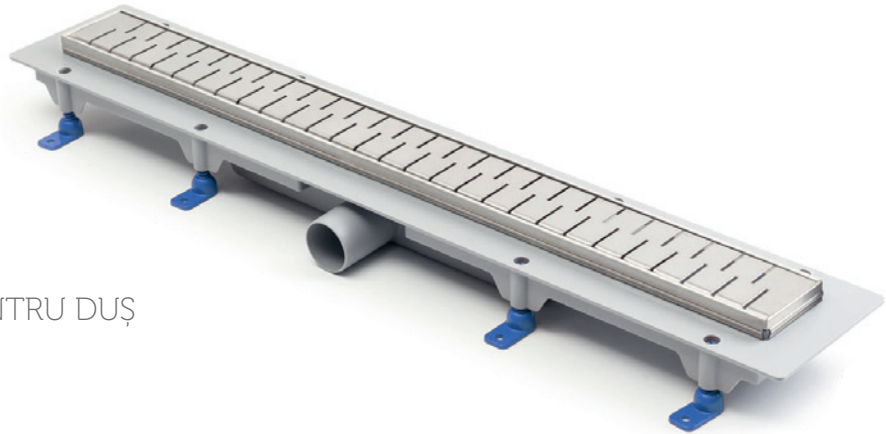

Prin puternicile noastre mărci recunoscute, acum îmbunătățite cu tehnologia de spălare Fluidmaster, oferim o gamă completă de rezervoare încastrate și aparente de înaltă calitate, soluții sanitare inteligente, clapete de acționare și sisteme de spălare fără contact, rame montaj pentru pisoare, lavoare și bideu, rigole de duș, sifoane, ceramică sanitară, capace de toaletă, valve de umplere și spălare, elemente de legătură, precum și piese de schimb și accesorii pentru diverse produse.

Bine ai venit în lumea soluțiilor.

PERFECȚIUNE ÎN DETALII

Rigolele de scurgere pentru duș sunt accesorii de interior pentru băi moderne, saune și zone de relaxare în care cerințele estetice și tehnice dictează alegerea produselor extrem de funcționale și fiabile. Avantajul principal al acestora îl reprezintă instalarea ușoară, întreținerea ușoară și utilizarea fără impedimente a tuturor zonelor din baie.

- debitul în conformitate cu EN 1253-2
 - 35 – 38 l/min (pentru lungimea de 350, 450, 650, 750 și 850 mm),
 - 46 – 52 l/min (pentru lungimea de 950 și 1050 mm)
- sifon combinat: nivelul apei/clapetă anti-refulare
- capacitate de încărcare K3 (300 kg)
- grilă mată de 1,5 mm. din oțel inoxidabil conform DIN 1,4301
- gamă dimensională 350, 450, 650, 750, 850, 950 și 1050 mm
- demontare facilă pentru curățarea sifonului
- înălțimea cadrului de 15 mm.
- 7 modele diferite de grile (lungimile 950 și 1050 mm disponibile doar în varianta STANDARD/CUSTOM)
- înălțimea rigolei de scurgere pentru duș reglabilă la partea superioară
- membrană hidroizolantă autoadezivă inclusă

MODELE

RIGOLE PENTRU DUȘ

RIGOLE PENTRU DUȘ FIXATE LA PERETE

GRILĂ SCURGERE DUȘ

RIGOLE DE SCURGERE PENTRU DUȘ

RIGOLE DE SCURGERE PENTRU DUȘ, RAMĂ DE PLASTIC, Ø 40 mm

Rigolă de scurgere pentru duș 350 P | L = 350