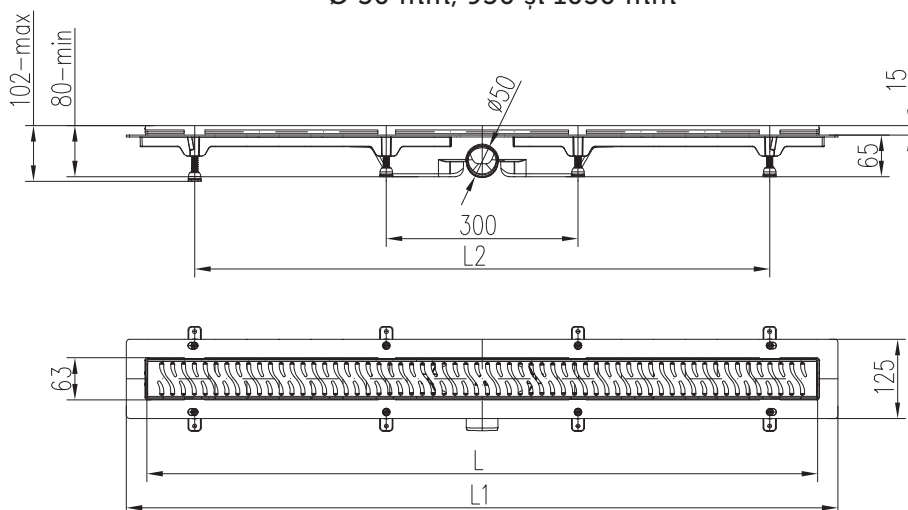

Rigolă de scurgere pentru duș,
Ø 50 mm, 950 și 1050 mm

L [mm]	L1 [mm]	L2 [mm]	GREUTATE Rigole de scurgere pentru duș [kg]	AMBALAJ buc/palet
950	1014	800	2,42	1/100
1050	1114	900	2,57	1/100